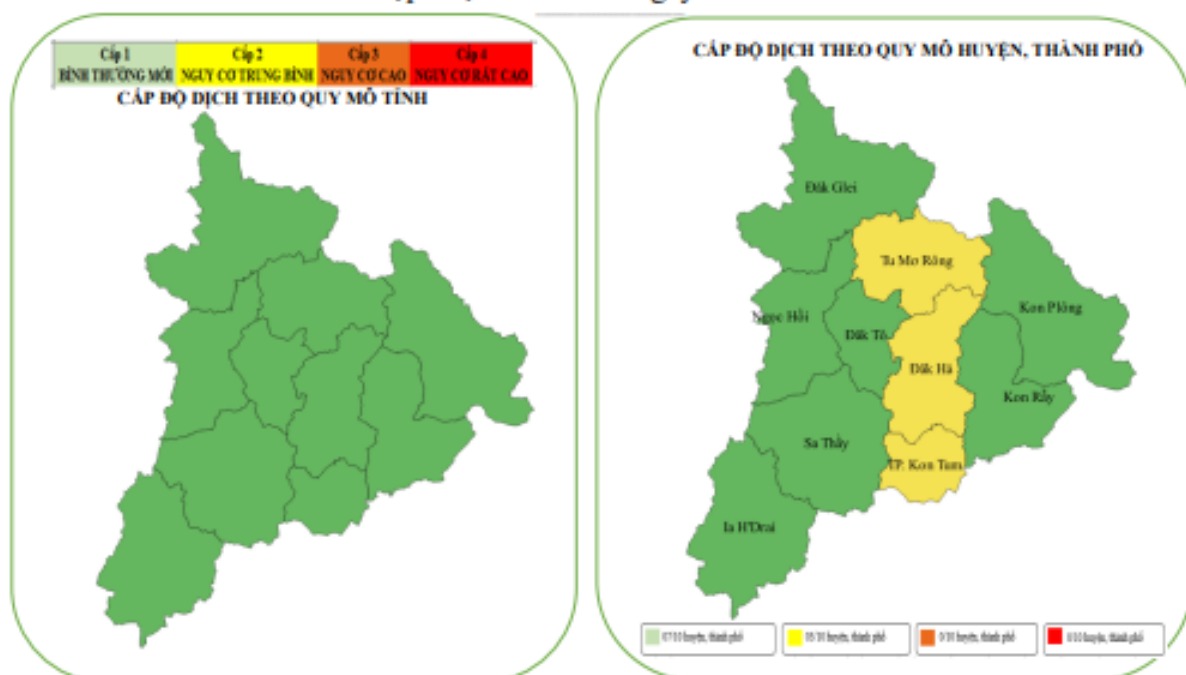

ĐÁNH GIÁ CẤP ĐỘ DỊCH COVID-19 TRÊN ĐỊA BÀN TỈNH KON TUM
(Theo Quyết định số 4800/QĐ-BYT ngày 12/10/2021 của Bộ Y tế)
Cập nhật đến 00h00 ngày 15/11/2021

CẤP ĐỘ DỊCH THEO QUY MÔ XÃ, PHƯỜNG, THỊ TRẤN

TP Kon Tum		Huyện Đắk Hà		Huyện Đắk Tô		Huyện Ngọc Hồi		Huyện Đắk Glei	
TT	Vùng nguy cơ theo xã/phường/thị trấn	TT	Vùng nguy cơ theo xã/phường/thị trấn	TT	Vùng nguy cơ theo xã/phường/thị trấn	TT	Vùng nguy cơ theo xã/phường/thị trấn	TT	Vùng nguy cơ theo xã/phường/thị trấn
1	Phường Duy Tân	1	Thị trấn Đắk Hà	1	Thị trấn Đắk Tô	1	Thị trấn Plei Kán	1	Thị trấn Đắk Glei
2	Phường Lê Lợi	2	Xã Đắk Hring	2	Xã Diên Bình	2	Xã Đắk Ang	2	Xã Đắk Choong
3	Phường Ngô Mỹ	3	Xã Đắk La	3	Xã Đắk Rơ Nga	3	Xã Đắk Dục	3	Xã Đắk Kroong
4	Phường Nguyễn Trãi	4	Xã Đắk Long	4	Xã Đắk Trám	4	Xã Đắk Kan	4	Xã Đắk Long
5	Phường Quang Trung	5	Xã Đắk Mâr	5	Xã Kon Đào	5	Xã Đắk Nông	5	Xã Đắk Môn
6	Phường Quyết Thắng	6	Xã Đắk Ngọc	6	Xã Ngọc Tự	6	Xã Đắk Nù	6	Xã Đắk Môn
7	Phường Thắng Lợi	7	Xã Đắk Pui	7	Xã Pô Kô	7	Xã Pê Y	7	Xã Đắk Nhoong
8	Phường Thống Nhất	8	Xã Đắk Uí	8	Xã Tân Cảnh	8	Xã Sa Loong	8	Xã Đắk Pek
9	Phường Trần Hưng Đạo	9	Xã Hà Môn	9	Xã Văn Lem	Huyện Tu Mơ Rông		9	Xã Đắk Blô
10	Phường Trương Chinh	10	Xã Ngọc Ráo	Huyện Kon Plông		TT	Vùng nguy cơ theo xã/phường/thị trấn	10	Xã Mường Hoang
11	Xã Chư Hreng	11	Xã Ngọc Wang	1	Thị trấn Măng Đen	1	Xã Đắk Na	11	Xã Ngọc Lĩnh
12	Xã Đắk Blá	Huyện Kon Rẫy		2	Xã Đắk Nén	2	Xã Đắk Sao	12	Xã Xốp
13	Xã Đắk Cấm	TT	Vùng nguy cơ theo xã/phường/thị trấn	3	Xã Đắk Rìng	3	Xã Đắk Rơ Ông	Huyện Sa Thầy	
14	Xã Đắk Năng	1	Thị trấn Đắk Rve	4	Xã Đắk Tăng	4	Xã Đắk Tô Kam	TT	Vùng nguy cơ theo xã/phường/thị trấn
15	Xã Đắk Rơ Wa	2	Xã Đắk Pnê	5	Xã Hiếu	5	Xã Đắk Hà	1	Thị trấn Sa Thầy
16	Xã Đoàn Kết	3	Xã Tân Lập	6	Xã Măng Bít	6	Xã Tu Mơ Rông	2	Xã Sa Sơn
17	Xã Hòa Bình	4	Xã Đắk Rường	7	Xã Măng Cảnh	7	Xã Văn Xuân	3	Xã Sa Nhơn
18	Xã Ia Châm	5	Xã Đắk Tô Lung	8	Xã Ngọc Tem	8	Xã Ngọc Yêu	4	Xã Sa Nghĩa
19	Xã Kroong	6	Xã Đắk Kối	9	Xã Pê Ế	9	Xã Ngọc Lây	5	Xã Sa Bình
20	Xã Ngọc Bay	7	Xã Đắk Tô Re			10	Xã Măng Rì	6	Xã Hơ Moong
21	Xã Vinh Quang					11	Xã Tê Xang	7	Xã Rờ Kơi
Huyện Ia H'Drai								8	Xã Mộ Rai
TT	Vùng nguy cơ theo xã/phường/thị trấn							9	Xã Ya Ly
1	Xã Ia Toi							10	Xã Ya Xiêr
2	Xã Ia Doen							11	Xã Ya Tăng
3	Xã Ia Đal								

91/102 xã, phường, thị trấn
11/102 xã, phường, thị trấn
0/10 xã, phường, thị trấn
0/10 xã, phường, thị trấn