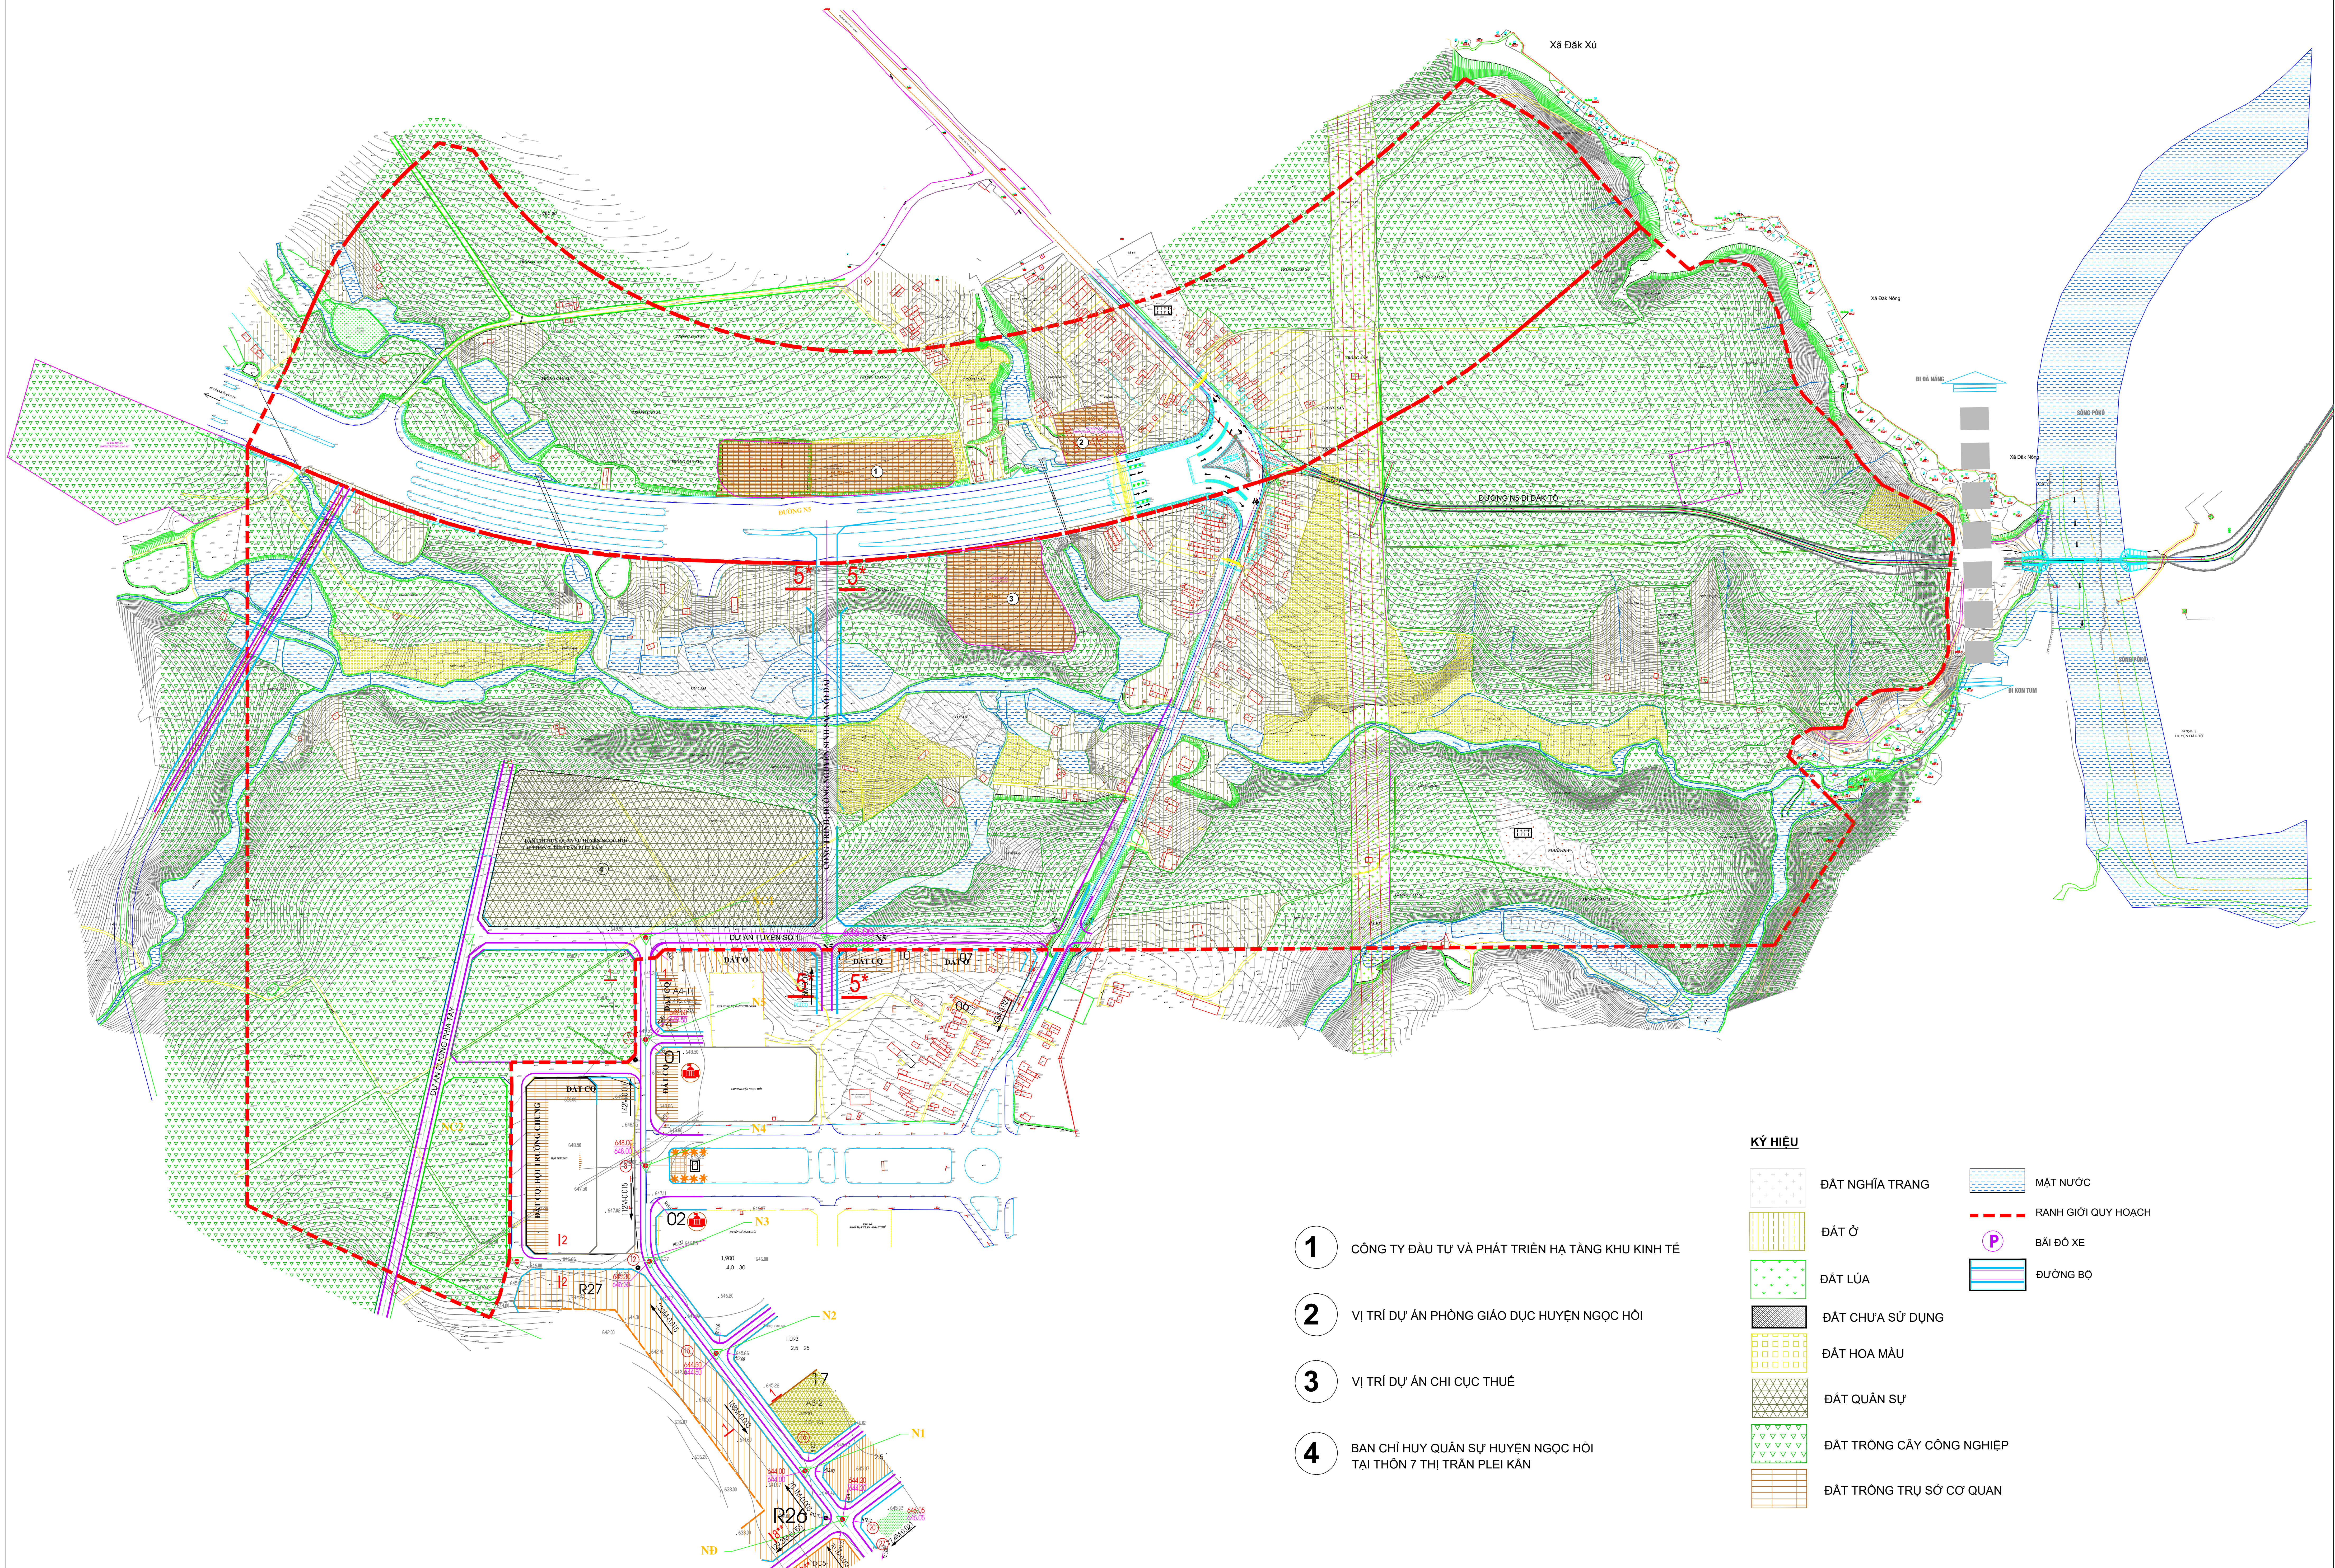

QUY HOẠCH CHI TIẾT XÂY DỰNG KHU VỰC PHÍA BẮC THỊ TRẤN PLEIKÀN - HUYỆN NGỌC HỒI BẢN ĐỒ HIỆN TRẠNG KIẾN TRÚC CẢNH QUAN HẠ TẦNG XÃ HỘI VÀ ĐÁNH GIÁ ĐẤT XÂY DỰNG

- 1** CÔNG TY ĐẦU TƯ VÀ PHÁT TRIỂN HẠ TẦNG KHU KINH TẾ
- 2** VỊ TRÍ DỰ ÁN PHÒNG GIÁO DỤC HUYỆN NGỌC HỒI
- 3** VỊ TRÍ DỰ ÁN CHI CỤC THUẾ
- 4** BAN CHỈ HUY QUÂN SỰ HUYỆN NGỌC HỒI TẠI THÔN 7 THỊ TRẤN PLEIKÀN

KÝ HIỆU

	ĐẤT NGHĨA TRANG		MẶT NƯỚC
	ĐẤT Ở		RANH GIỚI QUY HOẠCH
	ĐẤT LÚA		BÀI ĐỒ XE
	ĐẤT CHƯA SỬ DỤNG		ĐƯỜNG BỘ
	ĐẤT HOA MÀU		
	ĐẤT QUÂN SỰ		
	ĐẤT TRỒNG CÂY CÔNG NGHIỆP		
	ĐẤT TRỒNG TRỤ SỞ CƠ QUAN		